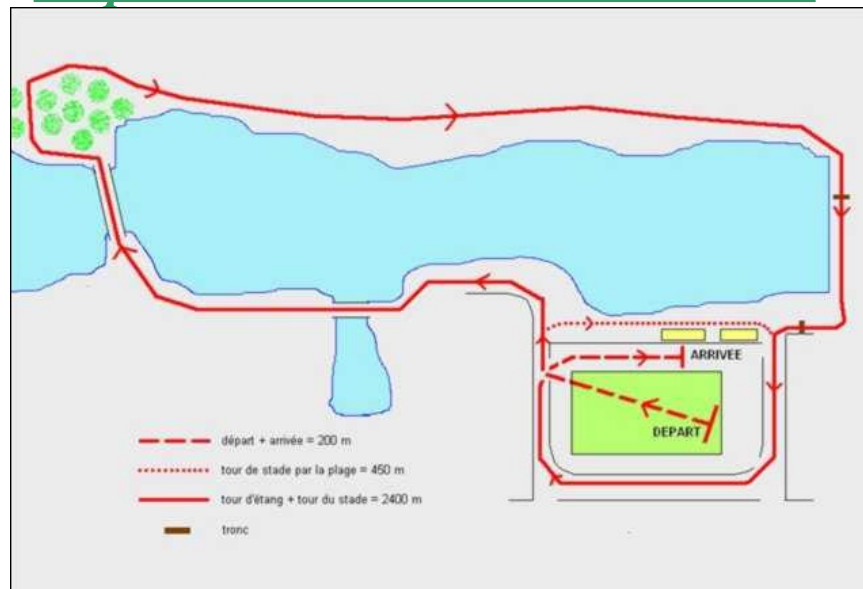

Athlétic Club Chenôve

44^{ème} CROSS D'ARNAY LE DUC – VENDREDI 11 NOVEMBRE 2011

Horaires/Catégories 2011

1	11h45	Minimes Filles (96-97) + podium	2 600 m	1 tour d'étang
2	12h05	Minimes Garçons (96-97) + podium	3 050 m	1 tour de stade + 1 tour étang
3	12h25	Benjamines (98-99) + podium	2 600 m	1 tour d'étang
4	12h45	Benjamins (98-99) + podium	2 600m	1 tour d'étang
5	13h05	Mini-Poussines (2002 et après) + podium	1 100 m	2 tours de stade
6	13h23	Mini-Poussins (2002 et après) + podium	1 100 m	2 tours de stade
7	13h41	Poussines (2000-2001) + podium	1 550 m	3 tours de stade
8	13h58	Poussins (2000-2001) + podium	1 550 m	3 tours de stade
9*	14h15	Cadets (94-95)	5 000 m	2 tour d'étang
	14h17	Cadettes (94-95)	2 600 m	1 tours d'étang
10	14h38	Cross Découverte Féminin et Masculin (95 et avant)	3 050 m	1 tour de stade + 1 tour d'étang
11	15h00	Juniors Masculins (92-93)	5 450 m	1 tour de stade + 2 tours d'étang
	15h00	Vétérans Hommes (71 et avant)	5 450 m	1 tour de stade + 2 tours d'étang
12	15h30	Elite Femmes (93 et avant)	5 450 m	1 tour de stade + 2 tours d'étang
13	16h00	Elite Hommes (91 et avant)	7 850 m	1 tour de stade + 3 tours d'étang
	16h45	Podiums des courses 9 à 13		

* Départ décalé : pour plus de clarté, les cadettes partent 2' après les cadets

Ne pas oublier votre maillot de club

A rendre au plus vite

Je m'y rends avec mes parents donc j'arrive 1h15 avant la compétition.